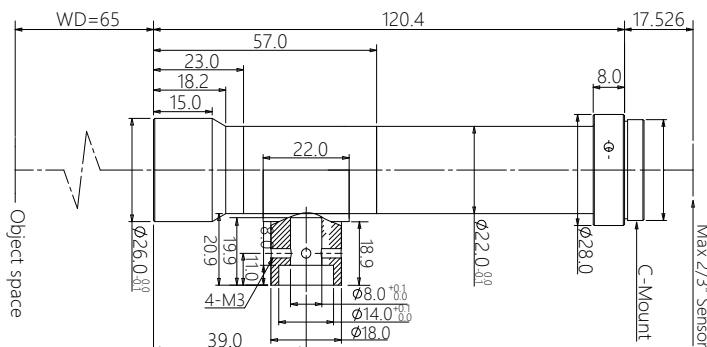

规格书

WWH60-65CT

五百万像素远心镜头

WWH 系列镜头特点

- 全系列物方远心定倍镜头，有多款工作距 / 倍率 / CCD 可供选择
- 成像画质完美，支持百万像素数字相机
- 高对比，低畸变，超清晰，可内置同轴光照明
- 备有可变光栏规格，以达到分辨率与景深的最佳平衡
- 广泛应用于高精度视觉定位等场合

光学参数

放大倍率 $\beta(x)$	6.0
物方工作距 WD(mm)	65$\pm$1
像方最大 CCD 尺寸 (Φmm)	11(2/3")
像方 F/#	24.6
物方远心度 ($^{\circ}$ max)	<0.1
像方畸变 (%)	<0.1
数值孔径 NA	0.116
物方分辨率 (um)	2.9
物方景深 (mm)	0.1

机械参数

相机接口	C
镜头总长 (mm)	120.4
是否同轴光 / 可调光栏	是 / 否

视野范围 (mm x mm)

1/2"(6.4x4.8)	1.1x0.8
1/1.8"(7.13x5.37)	1.2x0.9
2/3"(8.45x7.1)	1.5x1.2