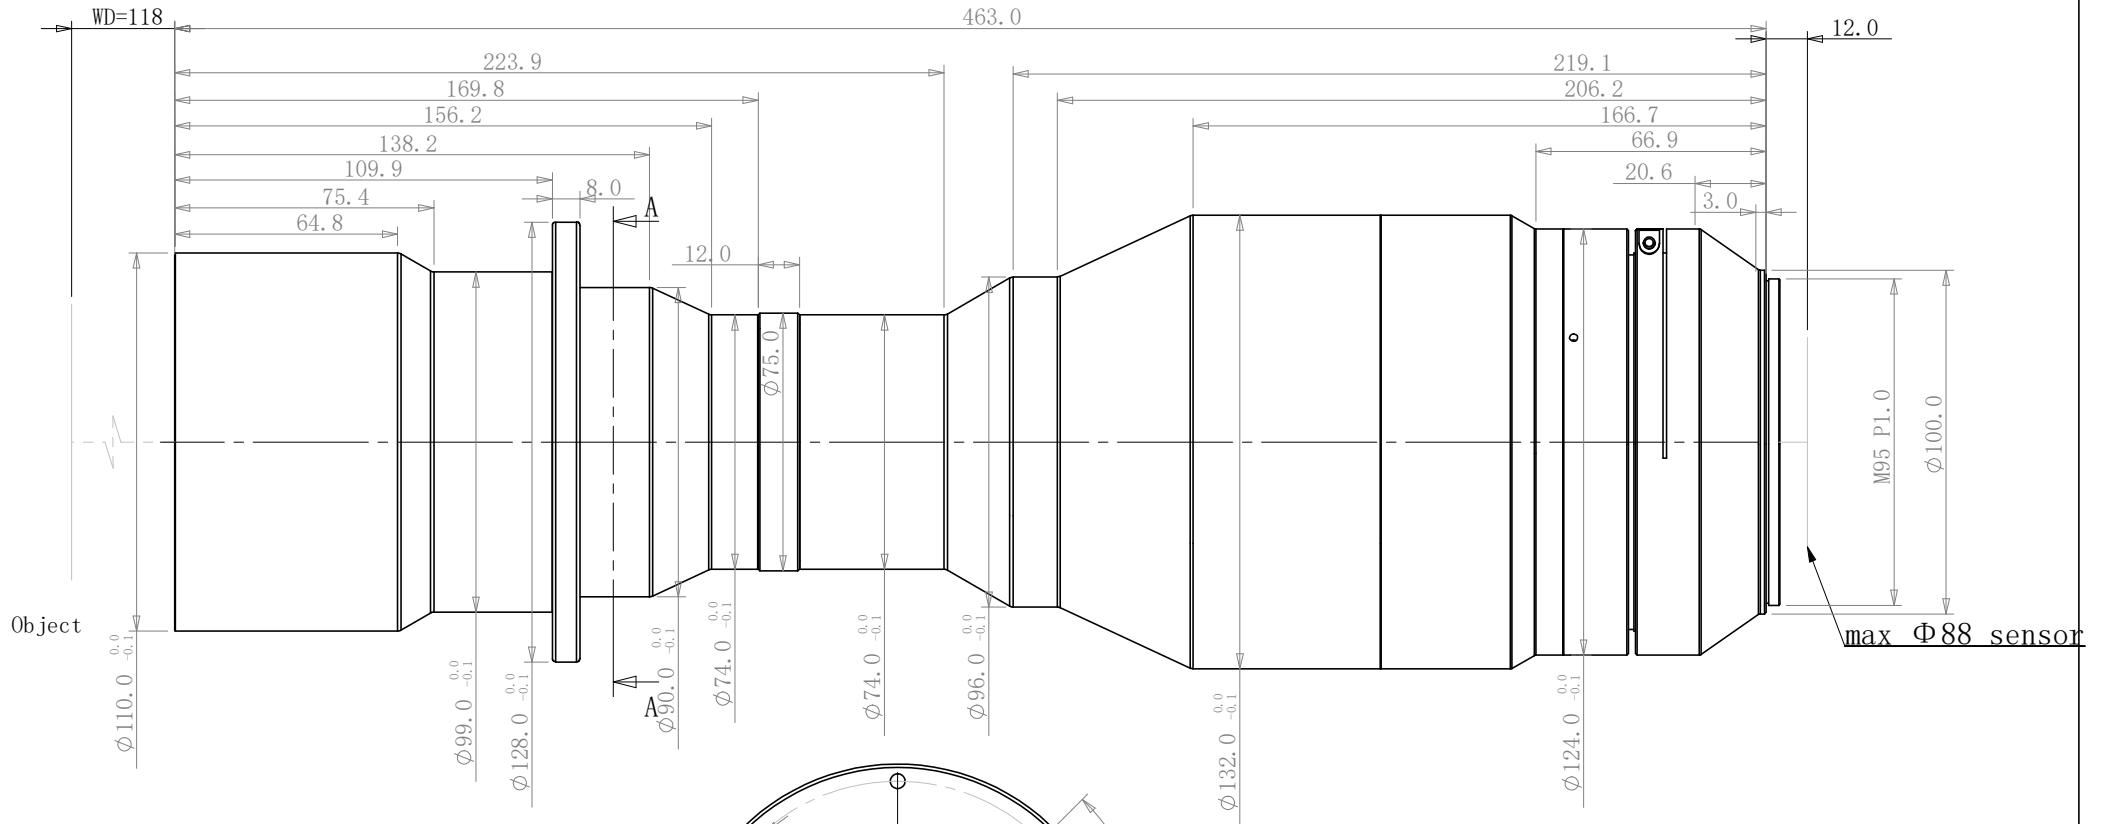

DTCA24K-44-M95-AL

Object

max $\phi 88$ sensor