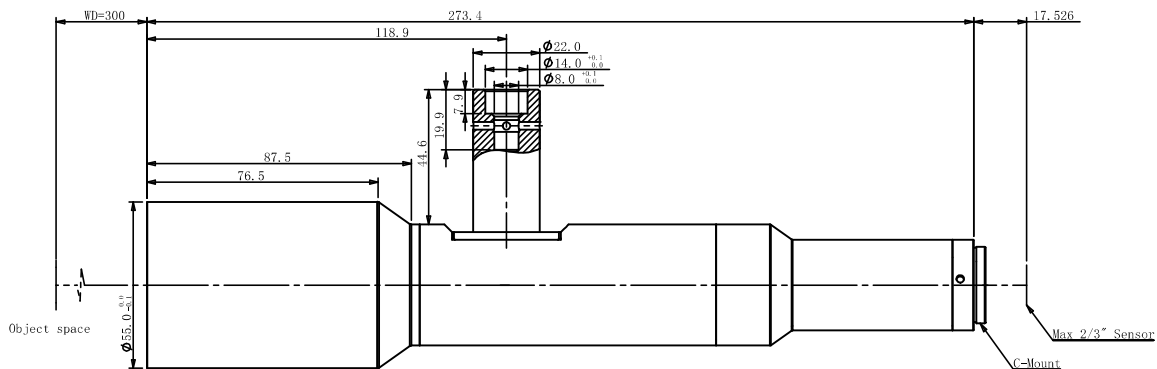

WWH20-300CT-230V2

规格书

五百万像素远心镜头

光学参数

放大倍率 β (x)	2.0
物方工作距 WD (mm)	300
支持 CCD 尺寸 (Φ mm)	11(2/3")
像方 F/#	14.9
像方畸变 (% max)	0.02
物方远心度 ($^{\circ}$ max)	0.05
数值孔径 NA	0.067
物方分辨率 (μ m)	5.0
物方景深 DoF (mm)	0.3

视野范围 (mm × mm)

1/2"(6.4×4.8)	3.2×2.4
1/1.8"(7.13×5.37)	3.6×2.7
2/3"(8.45×7.1)	4.2×3.6

机械参数

相机接口	C
镜头总长 (mm)	273.4
是否同轴光 / 可调光栏	是 / 否